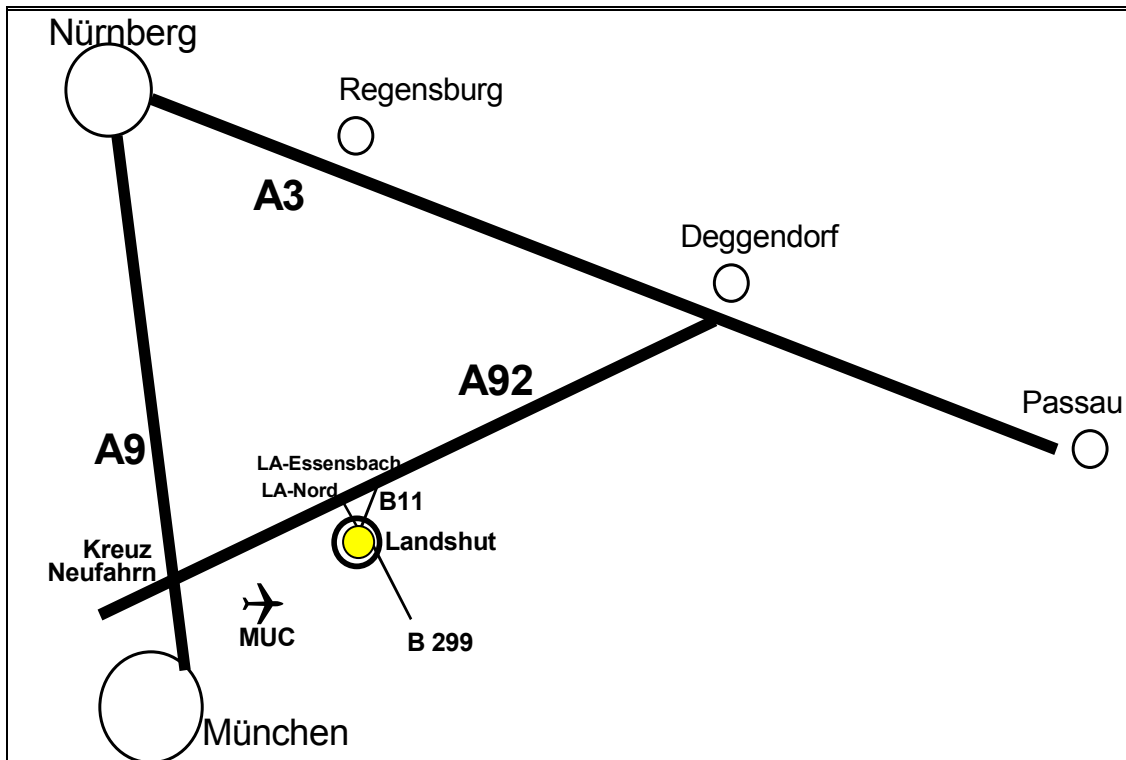

# Der Weg zu uns :

von Köln (622km) oder Frankfurt (434 km)	von München (70 km) Flughafen (50 km)	von Passau (129 km) Deggendorf (77 km)
<p>A3 bis Nürnberg,                      A9 bis Kreuz Neufahrn,                      A92 Ri Deggendorf,                      Ausfahrt Nr.14 "LA - Nord",                      ca. 5 km geradeaus auf B 299 bis T-Kreuzung,                      dort links und sofort wieder rechts Ri Traunstein (B 299),                      den Berg hoch und sofort nach der Kurve die erste Möglichkeit nach rechts zum Moniberg,                      dort dreimal links abbiegen</p>	<p><b>[von München]:</b>                      A9 Richtung Nürnberg bis Kreuz Neufahrn,  <b>[vom Flughafen:]</b>                      A92 Ri Deggendorf,                      Ausfahrt Nr.14 "LA - Nord",                      ca. 5 km geradeaus auf B 299 bis T-Kreuzung,                      dort links und sofort wieder rechts Ri Traunstein (B 299),                      den Berg hoch und sofort nach der Kurve die erste Möglichkeit nach rechts zum Moniberg,                      dort dreimal links abbiegen</p>	<p>A92 Ri München/Stuttgart,                      Ausfahrt Nr. 15: "LA - Essensbach",                      ca 3 km Ri Landshut (B15) nach der Tankstelle abbiegen Ri Traunstein (B 299)                      ca. 3 km geradeaus auf B 299 bis T-Kreuzung,                      dort links und sofort wieder rechts Ri Traunstein (B 299),                      den Berg hoch und sofort nach der Kurve die erste Möglichkeit nach rechts zum Moniberg,                      dort dreimal links abbiegen</p>